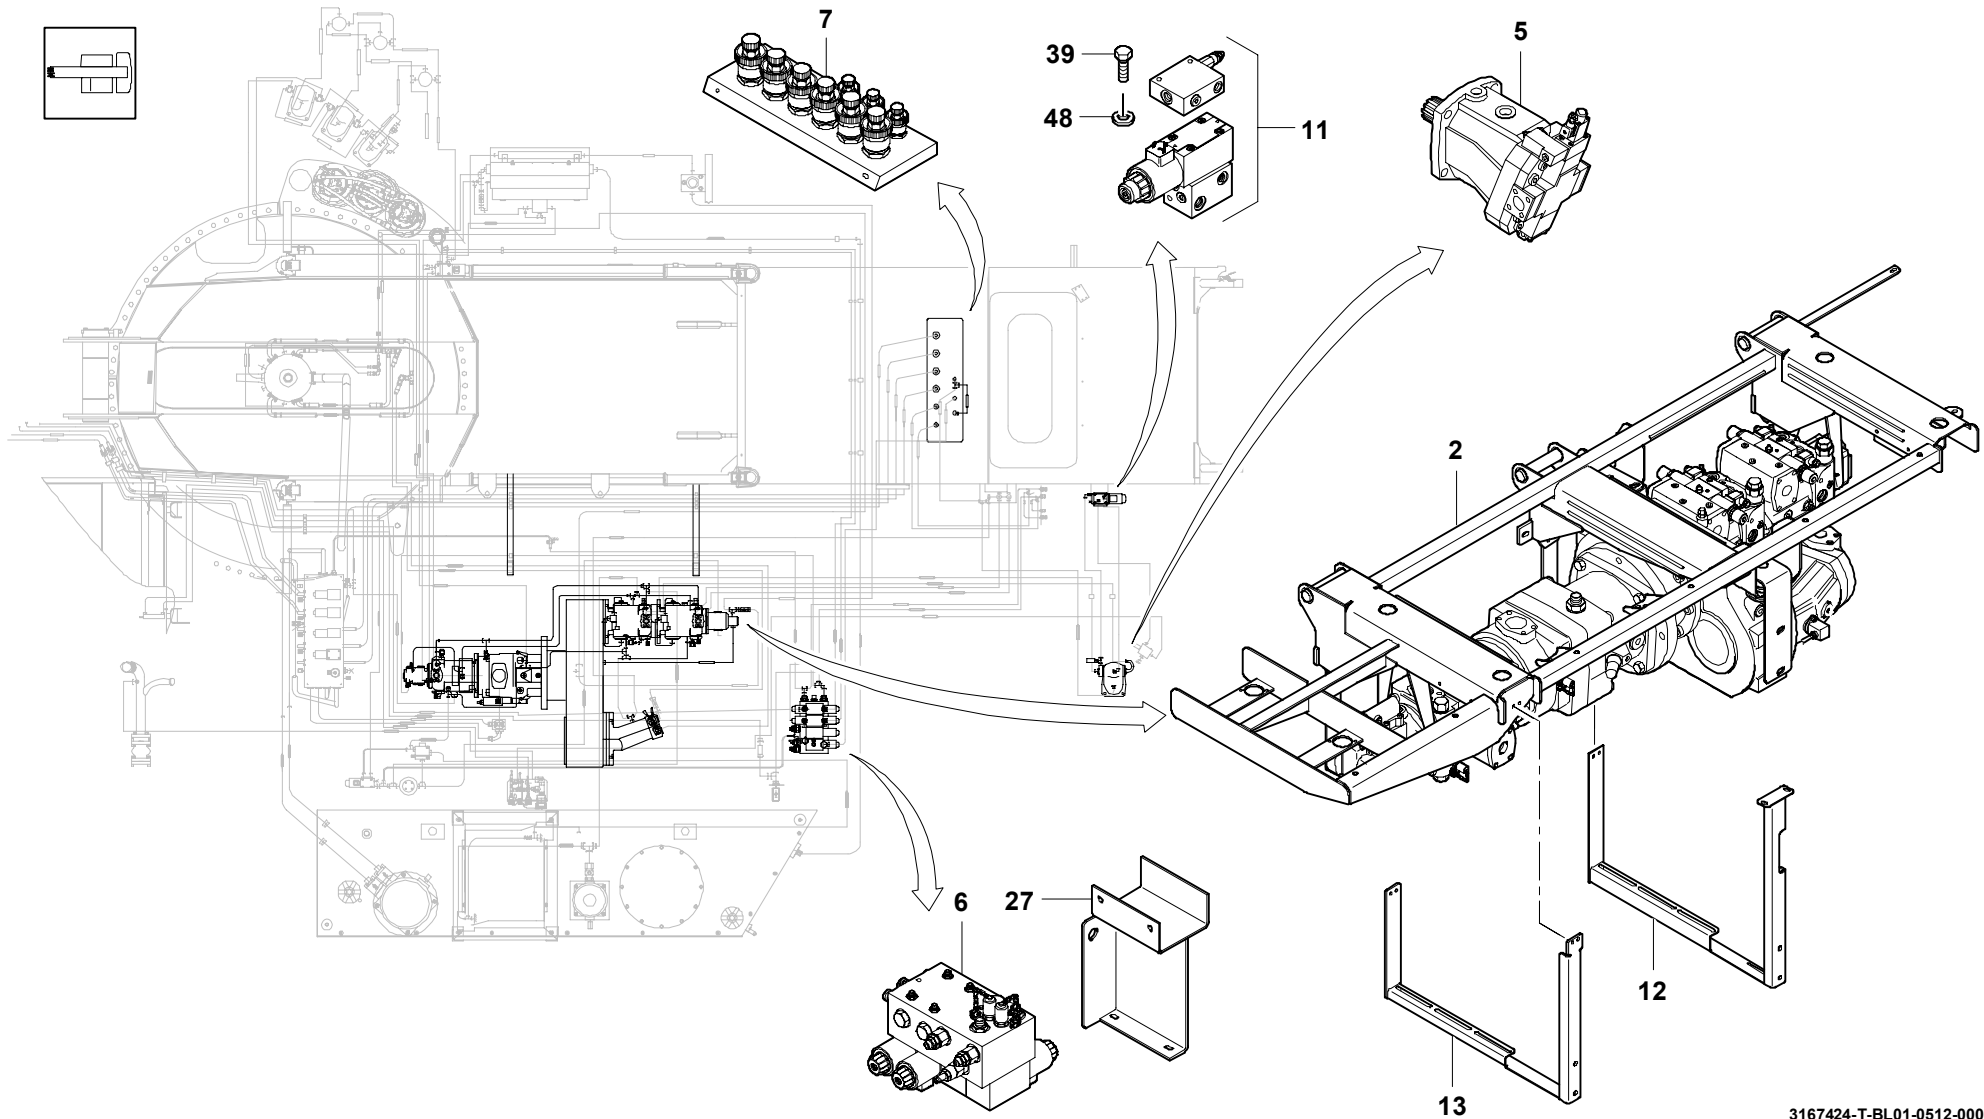

GROVE

HYDR.-ANLAGE VORM. LINKS
 HYDR. PLANT, PRE-ASSEMBLY LEFT

BILDТАFЕL
 PICTORIAL DISPLAY

05.12

3167424-ETL T

1/4

GMK 6400
BE 600
G 786

GROVE

HYDR.-ANLAGE VORM. LINKS
 HYDR. PLANT, PRE-ASSEMBLY LEFT

BILDТАФЕЛ
 PICTORIAL DISPLAY

05.12

3167424-ETL T

2/4

**GMK 6400
 BE 600
 G 786**

GROVE

HYDR.-ANLAGE VORM. LINKS
 HYDR. PLANT, PRE-ASSEMBLY LEFT

BILDТАFЕL
 PICTORIAL DISPLAY

05.12

3167424-ETL T

3/4

GMK 6400
BE 600
G 786

GROVE

HYDR.-ANLAGE VORM. LINKS
 HYDR. PLANT, PRE-ASSEMBLY LEFT

BILDТАФЕЛ
 PICTORIAL DISPLAY

05.12

3167424-ETL T

4/4

GMK 6400
BE 600
G 786