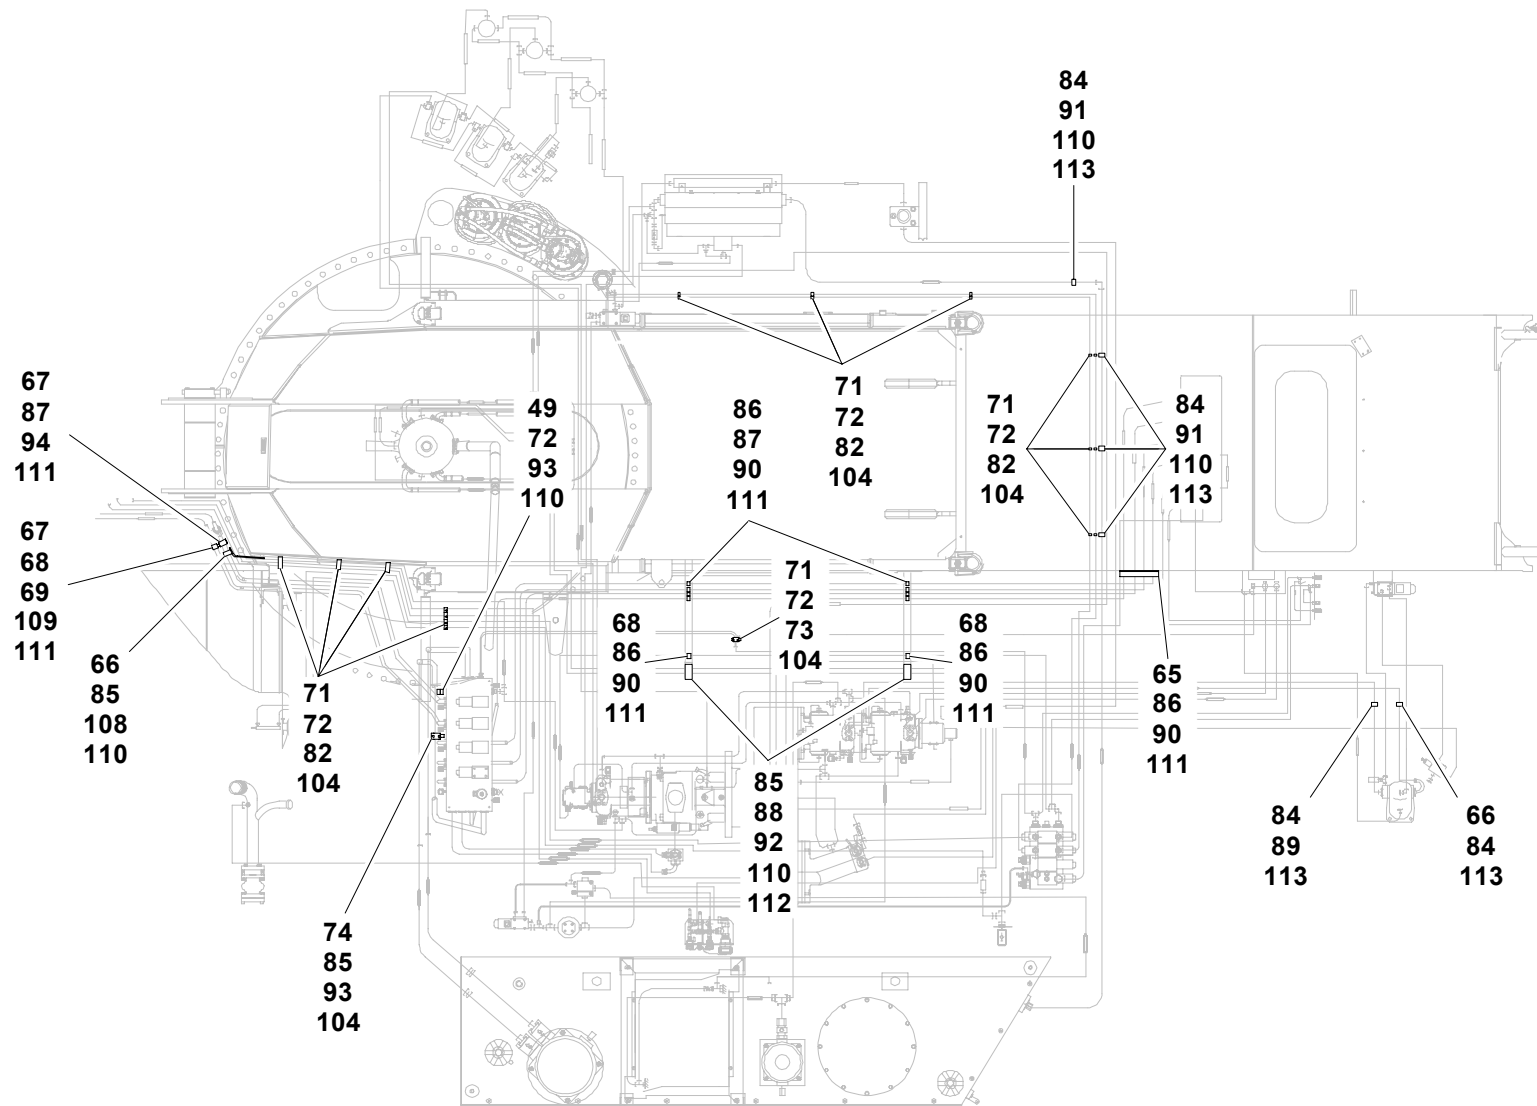

GROVE

HYDR.-ANLAGE VORM. LINKS
 HYDR. PLANT, PRE-ASSEMBLY LEFT

BILDТАFЕL
 PICTORIAL DISPLAY

05.12

3167424-ETL T

1/4

GMK 6400
BE 600
G 786

GROVE

HYDR.-ANLAGE VORM. LINKS
 HYDR. PLANT, PRE-ASSEMBLY LEFT

BILDТАФЕЛ
 PICTORIAL DISPLAY

05.12

3167424-ETL T

2/4

**GMK 6400
 BE 600
 G 786**

GROVE

HYDR.-ANLAGE VORM. LINKS
 HYDR. PLANT, PRE-ASSEMBLY LEFT

BILDТАFЕL
 PICTORIAL DISPLAY

05.12

3167424-ETL T

3/4

GMK 6400
BE 600
G 786

GROVE

HYDR.-ANLAGE VORM. LINKS
 HYDR. PLANT, PRE-ASSEMBLY LEFT

BILDТАФЕЛ
 PICTORIAL DISPLAY

05.12

3167424-ETL T

4/4

GMK 6400
BE 600
G 786