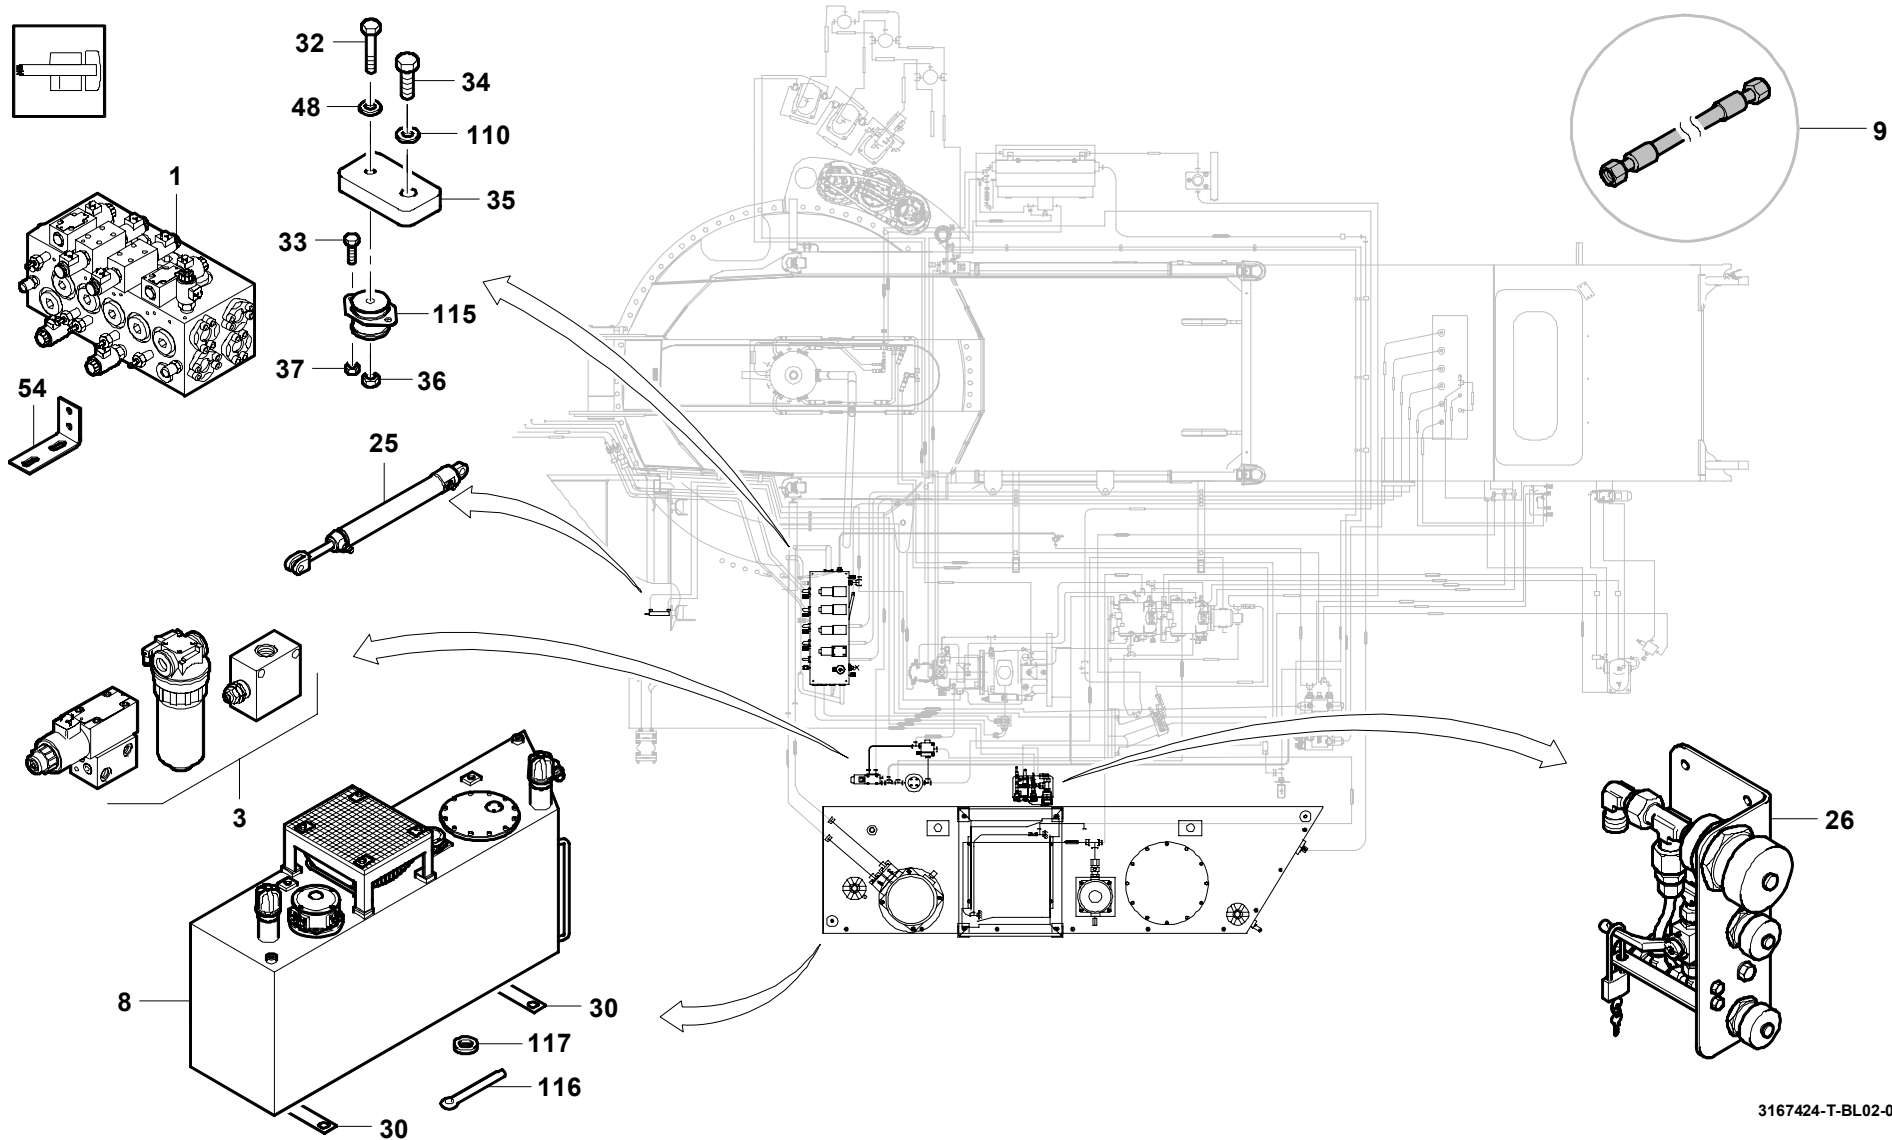

GROVE

HYDR.-ANLAGE VORM. LINKS
 HYDR. PLANT, PRE-ASSEMBLY LEFT

BILDТАFЕL
 PICTORIAL DISPLAY

05.12

3167424-ETL T

1/4

GMK 6400
BE 600
G 786

GROVE

HYDR.-ANLAGE VORM. LINKS
 HYDR. PLANT, PRE-ASSEMBLY LEFT

BILDТАФЕЛ
 PICTORIAL DISPLAY

05.12

3167424-ETL T

2/4

**GMK 6400
 BE 600
 G 786**

GROVE

HYDR.-ANLAGE VORM. LINKS
 HYDR. PLANT, PRE-ASSEMBLY LEFT

BILDТАFЕL
 PICTORIAL DISPLAY

05.12

3167424-ETL T

3/4

GMK 6400
BE 600
G 786

GROVE

HYDR.-ANLAGE VORM. LINKS
 HYDR. PLANT, PRE-ASSEMBLY LEFT

BILDТАФЕЛ
 PICTORIAL DISPLAY

05.12

3167424-ETL T

4/4

GMK 6400
BE 600
G 786